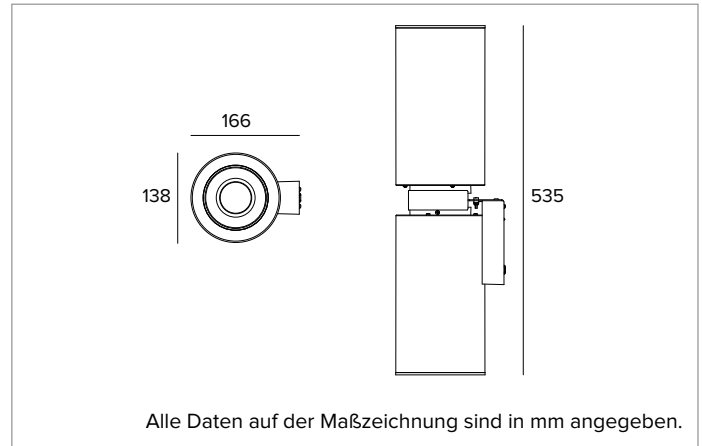

# 1T9751EL | CTEVO TUBE 140 Wandinstallation

## Wandleuchte für LED-Leuchtmittel mit direkt/indirekter Lichtemission

	4000K	H(m)	D(m)	Emax(lx)
	Ra90		75°	
	Fixture Power	26W	1	1.52 779
	Source Flux	3672lm	2	3.04 195
	Fixture Flux	2038lm	3	4.57 87
	Efficacy	78lm/W	4	6.09 49
TS1541	Imax=241cd/klm	Imax	886cd	5 7.61 31